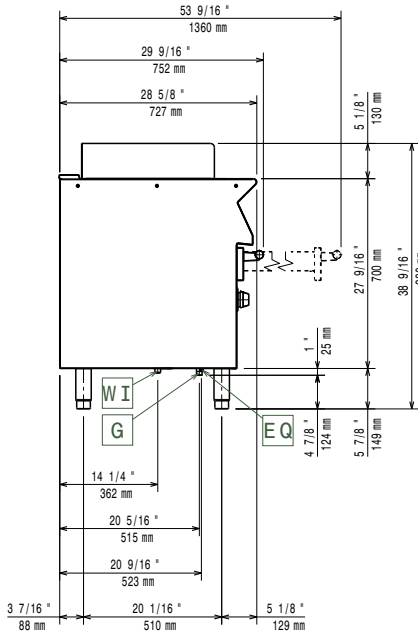

Front

Sida

EQ = Ekvipotential skruv
G = Gasanslutning

Topp