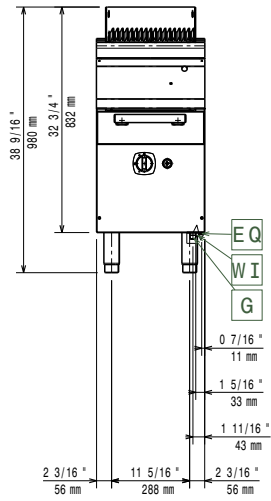

Front

EQ = Ekvipotential skruv
G = Gasanslutning

Topp