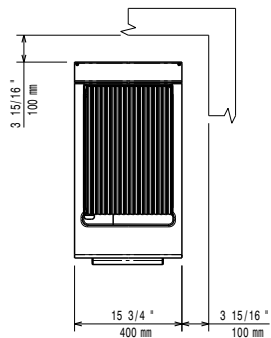

Front

Sida

EQ = Ekvipotential skruv
G = Gasanslutning

Topp

Electrolux
PROFESSIONAL

Modular Cooking Gasgrill. Golvmodell. 400mm

Gas

Gas, effekt:	8 kW
Standardgasleverans	Natural Gas
Gastyp alternativ:	LPG; Stadsgas
Gasintag:	3/4"

Nettovikt:	40 kg
Fraktvikt:	57 kg
Frakthöjd:	1180 mm
Fraktbredd:	460 mm
Fraktdjup:	810 mm
Fraktvolym:	0.44 m ³
[NOT TRANSLATED]	N7GG

Företaget förbehåller sig rätten att göra ändringar i de produkter utan föregående meddelande.